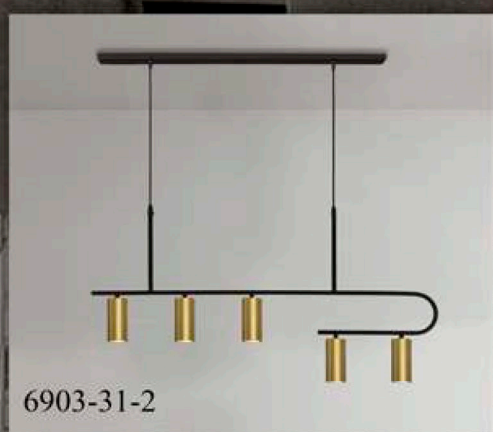

6903-31-1

6903-31-2

Ref.	↔	↕	Bombilla	Puntos
6903-31-1	96	60	5GU10	222
6903-31-2	96	60	5GU10	222
6903-31-3	96	60	5GU10	222

Negro-1 Negro&Oro-2 Oro-3 Plata-4 Champán-5 Crema-7 Blanco-8

**LED**  
 BOMBILLAS INCLUIDAS